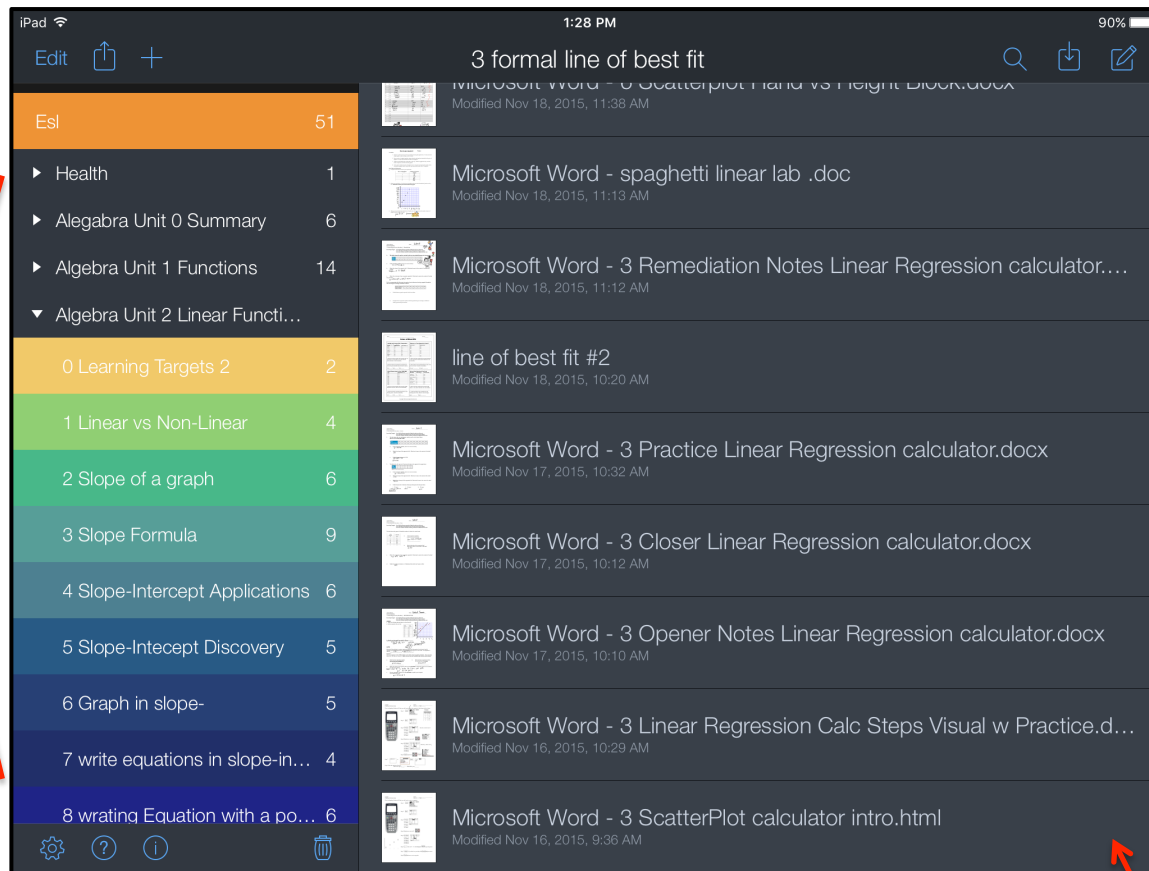

# Notability

Foldery do organizowania plików ucznia

Wszystkie dokumenty który uczeń otworzył w Notability

Dotknij aby otworzyć dokument